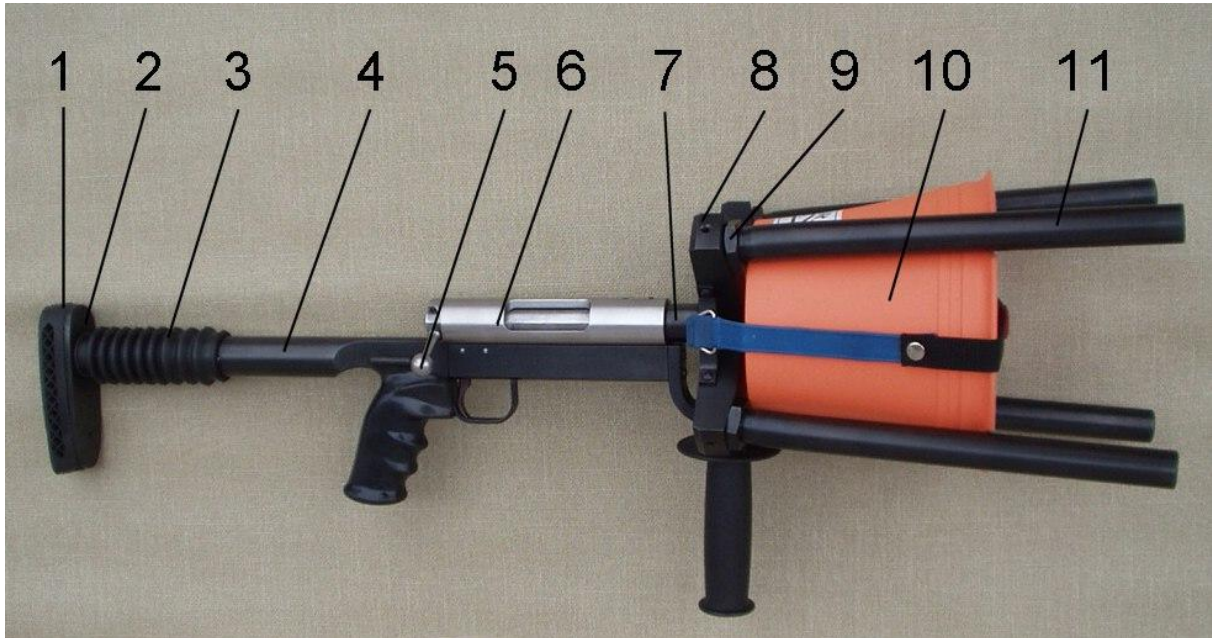

Popis jednotlivých částí pušky VS-02

1. Pryžové obložení botky
2. Botka
3. Kompenzátor zpětného rázu
4. Pažba
5. Klika závěru
6. Pouzdro závěru
7. Náboj. komora a výstup do rozvaděče
8. Plynový rozvaděč
9. Matice aretace hlavní
10. Košík na síť
11. Hlavně