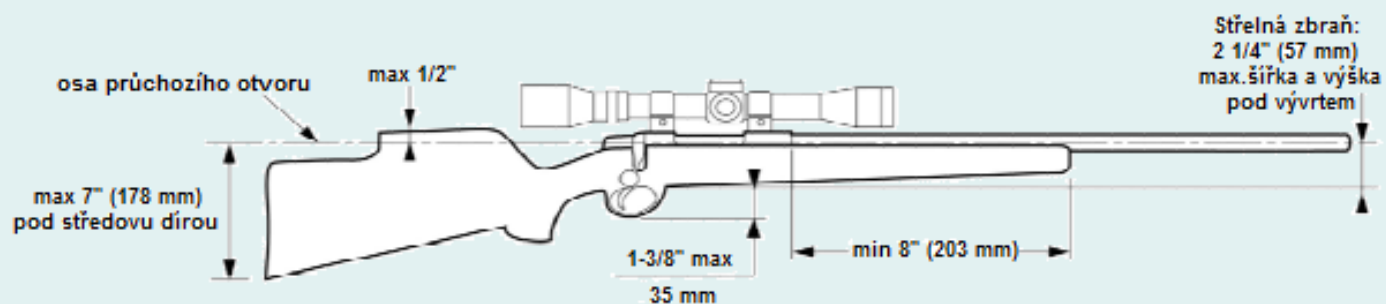

PŘÍPUSTNÉ ROZMĚRY PRO PUŠKY NA SILHOUETOVOU STŘELBU

Maximální celková hmotnost i s mířidly je 4,6 kg